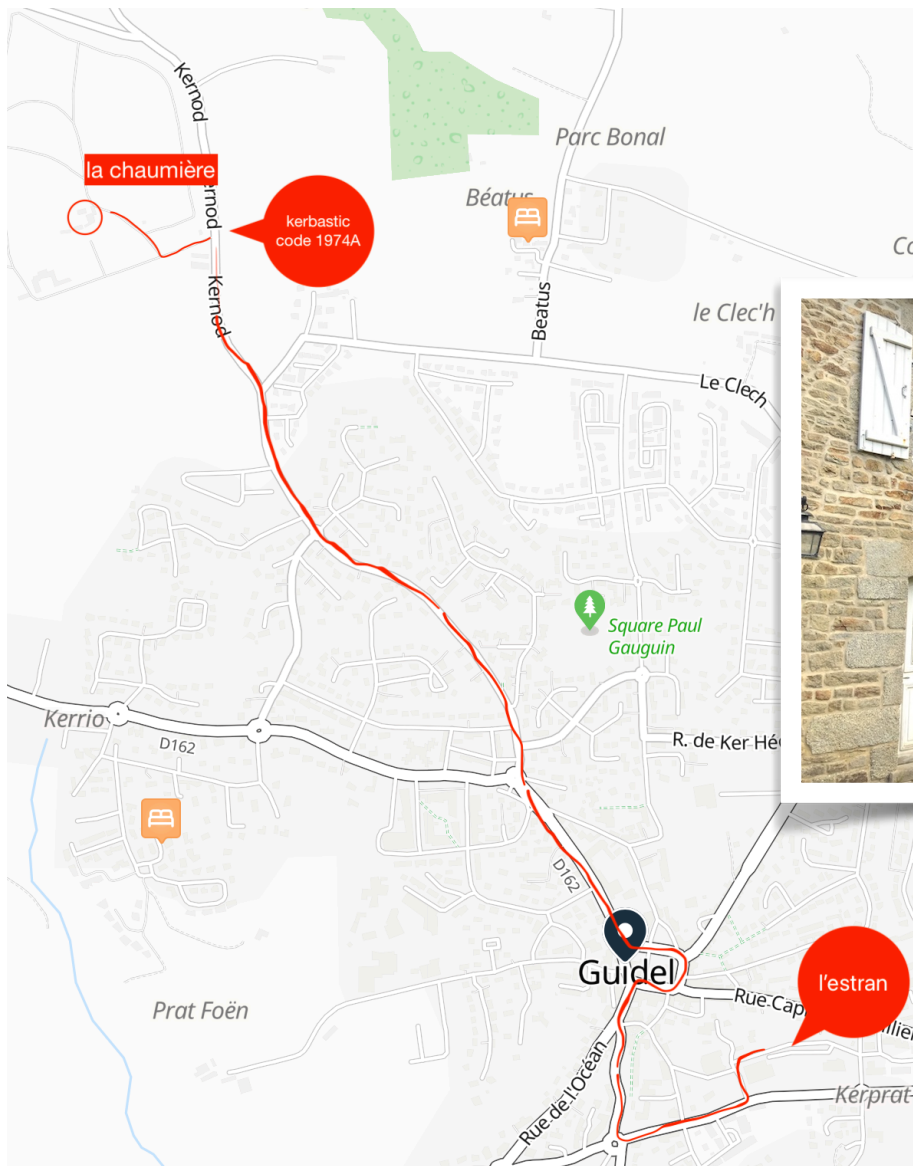

**LA CHAUMIÈRE** • Kerbastic 56520 Guidel  
propriétaire : Prince Ludovic de Polignac (gardien : Jean-Pierre Fortune)

en voiture : 4 minutes  
à pied : 20 minutes  
à vélo : 7 minutes