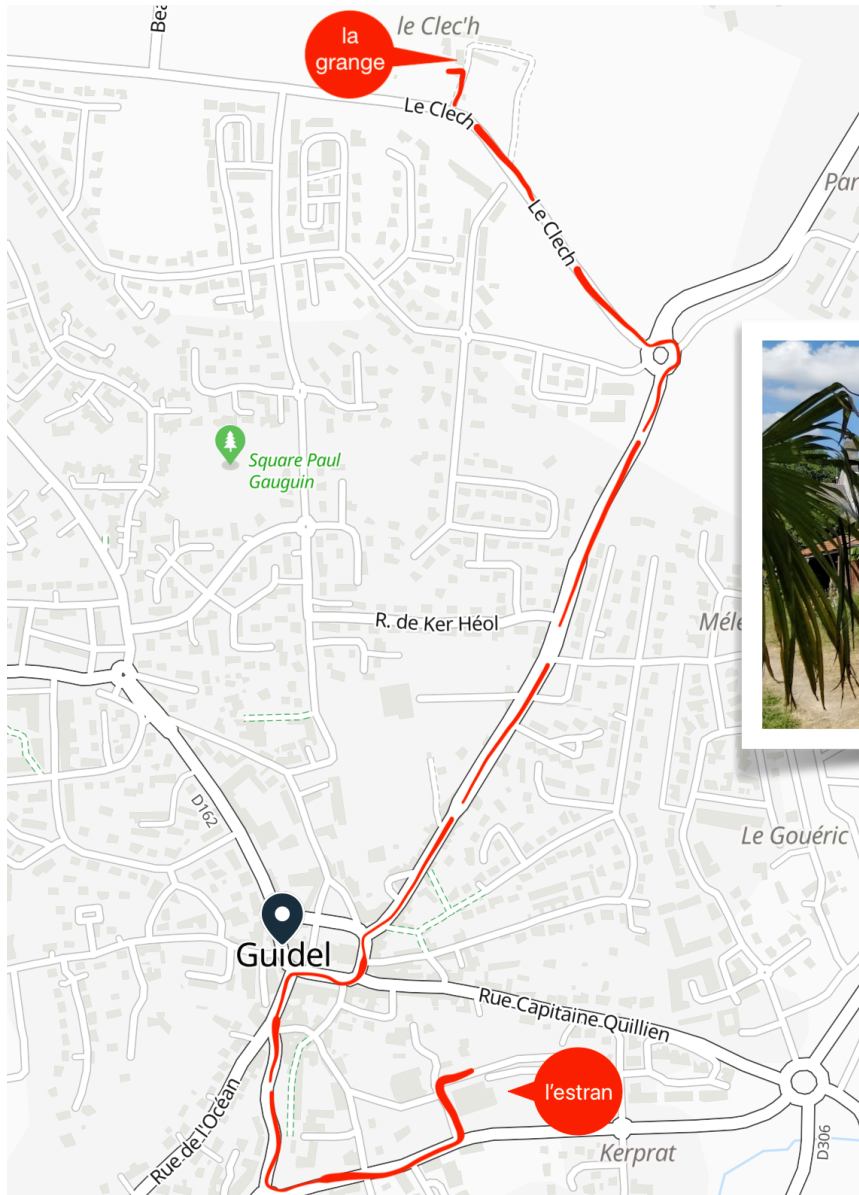

AR GRANC'H • Le Clec'h 56520 Guidel
propriétaires : Brigitte & Thierry

en voiture : 4 minutes
à pied : 20-25 minutes
à vélo : 5-10 minutes